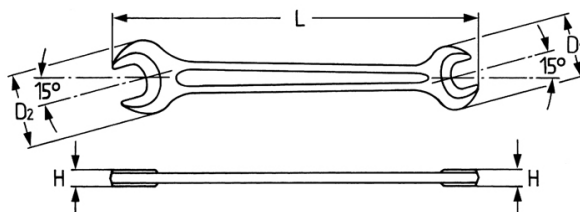

Doppelmaulschlüssel, 32 x 36 mm

DIN 895 / ISO 3318, PH = phosphatiert, (6 x 7–55 x 60 mm), L = lackiert (65 x 70 –75 x 80 mm)

Details	
Code-No.	00895323636
6Kt mm	32 x 36
Länge (mm)	305
H mm	12,8
D1 mm	65,5
Gewicht	480
EAN	4024089020298
D2 mm	73,5
Verpackungseinheit	5
Verpackung	Karton