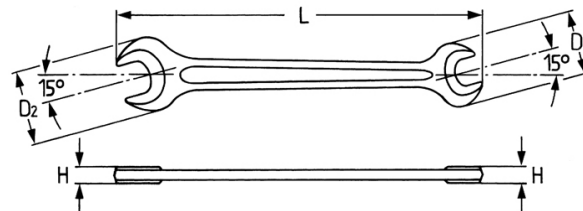

**Doppelmaulschlüssel, 30 x 36 mm**

DIN 895 / ISO 3318, PH = phosphatiert, (6 x 7–55 x 60 mm), L = lackiert (65 x 70 –75 x 80 mm)

<b>Details</b>	
Code-No.	00895303636
6Kt mm	30 x 36
Länge (mm)	305
H mm	12,8
D1 mm	62,0
Gewicht	480
EAN	4024089020281
D2 mm	73,5
Verpackungseinheit	5
Verpackung	Karton