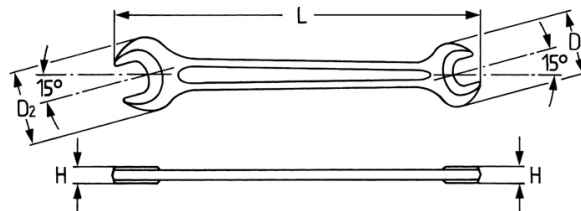

Doppelmaulschlüssel, 21 x 23 mm

DIN 895 / ISO 3318, PH = phosphatiert, (6 x 7–55 x 60 mm), L = lackiert (65 x 70 –75 x 80 mm)

Details	
Code-No.	00895212336
6Kt mm	21 x 23
Länge (mm)	215
H mm	8,4
D1 mm	43,5
Gewicht	170
EAN	4024089020205
D2 mm	48,0
Verpackungseinheit	5
Verpackung	Karton