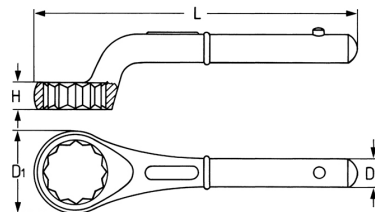

Zug-Ringschlüssel, 36 mm

Chrom-Vanadium, C = verchromt, schwere Ausführung, gekröpft, zu verwenden mit Aufsteckrohr HEYCO 845

Details	
Code-No.	00840003680
6Kt mm	36
Länge (mm)	245
H mm	20,0
D1 mm	54
D2 mm	21,5
für HEYCO No.	845-1
Gewicht	840
Verpackungseinheit	5