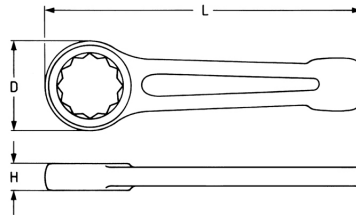

Schlag-Ringschlüssel, 135 mm

DIN 7444, geölt

Details	
Code-No.	00820013520
6Kt mm	135
Länge (mm)	520
H mm	58,0
D mm	202
Gewicht	12800
Verpackungseinheit	1
EAN	4024089018271
Verpackung	Karton