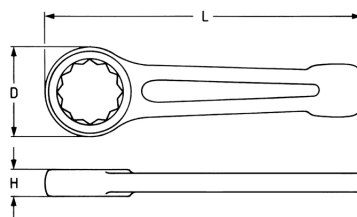

Schlag-Ringschlüssel, 36 mm

DIN 7444, geölt

Details	
Code-No.	00820003620
6Kt mm	36
Länge (mm)	205
H mm	18,0
D mm	58
Gewicht	540
Verpackungseinheit	5
EAN	4024089018066
Verpackung	Karton