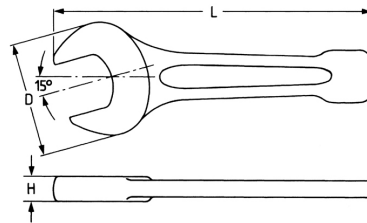

## Schlag-Maulschlüssel, AF, 5.5/8

DIN 133, geölt

Details	
Code-No.	00810638720
6Kt AF	5.5/8
Länge (mm)	640
H mm	60,0
D mm	305
Gewicht	28400
Verpackungseinheit	1
EAN	4024089017854
Verpackung	Karton