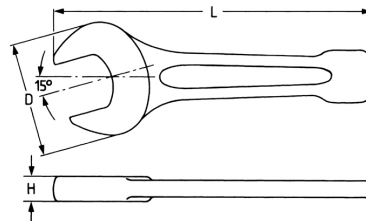

Schlag-Maulschlüssel, 185 mm

DIN 133, geölt

Details	
Code-No.	00810018520
6Kt mm	185
Länge (mm)	715
H mm	70,0
D mm	342
Gewicht	38000
Verpackungseinheit	1
EAN	4024089017298
Verpackung	Karton