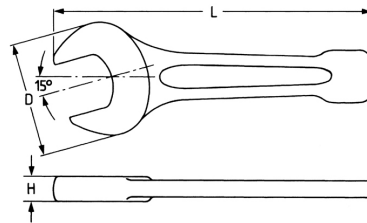

Schlag-Maulschlüssel, 165 mm

DIN 133, geölt

Details	
Code-No.	00810016520
6Kt mm	165
Länge (mm)	715
H mm	70,0
D mm	342
Gewicht	42000
Verpackungseinheit	1
EAN	4024089017250
Verpackung	Karton