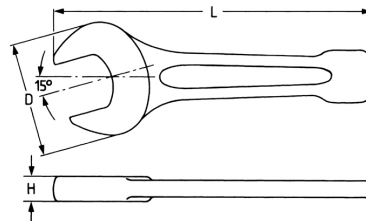

## Schlag-Maulschlüssel, 135 mm

DIN 133, geölt

Details	
Code-No.	00810013520
6Kt mm	135
Länge (mm)	575
H mm	55,0
D mm	275
Gewicht	18700
Verpackungseinheit	1
EAN	4024089017199
Verpackung	Karton