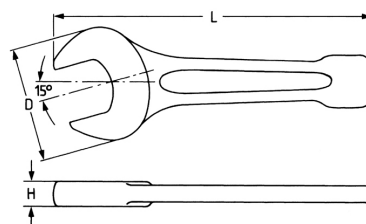

## Schlag-Maulschlüssel, 115 mm

DIN 133, geölt

Details	
Code-No.	00810011520
6Kt mm	115
Länge (mm)	510
H mm	47,0
D mm	235
Gewicht	12700
Verpackungseinheit	1
EAN	4024089017151
Verpackung	Karton