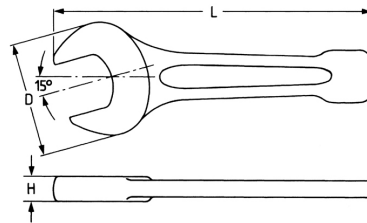

Schlag-Maulschlüssel, 90 mm

DIN 133, geölt

Details	
Code-No.	00810009020
6Kt mm	90
Länge (mm)	445
H mm	38,0
D mm	194
Gewicht	7900
Verpackungseinheit	1
EAN	4024089017106
Verpackung	Karton