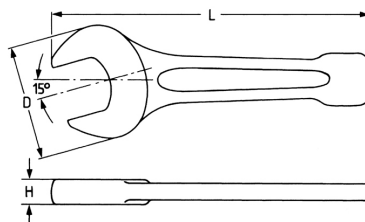

## Schlag-Maulschlüssel, 90 mm

DIN 133, geölt

Details	
Code-No.	00810009020
6Kt mm	90
Länge (mm)	445
H mm	38,0
D mm	194
Gewicht	7900
Verpackungseinheit	1
EAN	4024089017106
Verpackung	Karton