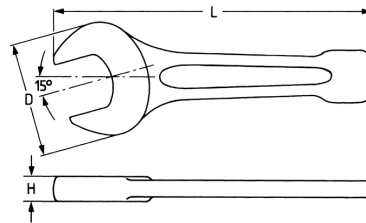

Schlag-Maulschlüssel, 85 mm

DIN 133, geölt

Details	
Code-No.	00810008520
6Kt mm	85
Länge (mm)	408
H mm	34,0
D mm	174
Gewicht	6100
Verpackungseinheit	1
EAN	4024089017090
Verpackung	Karton