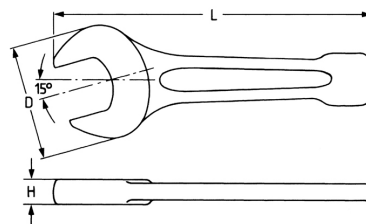

Schlag-Maulschlüssel, 80 mm

DIN 133, geölt

Details	
Code-No.	00810008020
6Kt mm	80
Länge (mm)	408
H mm	34,0
D mm	174
Gewicht	6200
Verpackungseinheit	1
EAN	4024089017083
Verpackung	Karton