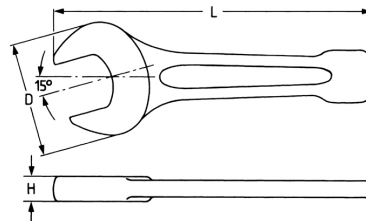

## Schlag-Maulschlüssel, 55 mm

DIN 133, geölt

Details	
Code-No.	00810005520
6Kt mm	55
Länge (mm)	300
H mm	23,0
D mm	116
Gewicht	2100
Verpackungseinheit	3
EAN	4024089017038
Verpackung	Karton