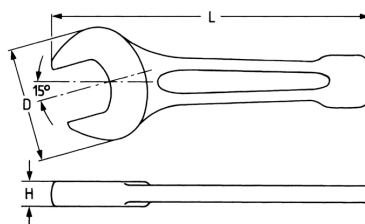

## Schlag-Maulschlüssel, 30 mm

DIN 133, geölt

Details	
Code-No.	00810003020
6Kt mm	30
Länge (mm)	190
H mm	17,0
D mm	62
Gewicht	415
Verpackungseinheit	5
EAN	4024089016963
Verpackung	Karton