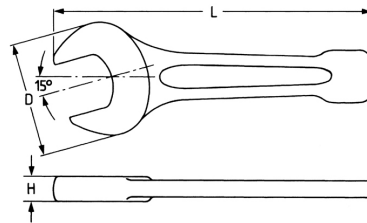

Schlag-Maulschlüssel, 27 mm

DIN 133, geölt

Details	
Code-No.	00810002720
6Kt mm	27
Länge (mm)	180
H mm	16,0
D mm	56
Gewicht	310
Verpackungseinheit	5
EAN	4024089016956
Verpackung	Karton