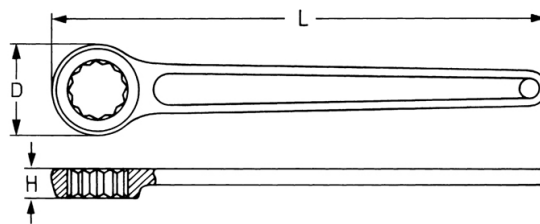

Einringschlüssel, 41 mm

DIN 3111 / ISO 3318, geölt, gerade

| Details | |
|--------------------|---------------|
| Code-No. | 00808004120 |
| 6Kt mm | 41 |
| Länge (mm) | 330 |
| D mm | 63,0 |
| H mm | 25,0 |
| Gewicht | 780 |
| Verpackungseinheit | 5 |
| EAN | 4024089016826 |
| Verpackung | Karton |