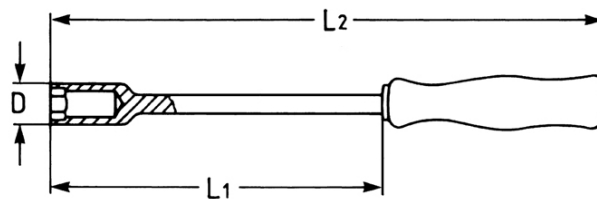

Steckschlüssel, 5 mm

DIN 3125, Chrom-Vanadium, CPP = verchromt, ganz poliert, mit schlagfestem Kunststoff-Heft

Details	
Code-No.	00541000583
6Kt mm	5
L1 mm	120
L2 mm	220
D mm	8,0
Gewicht	85
Verpackungseinheit	10
EAN	4024089014617
Verpackung	Karton