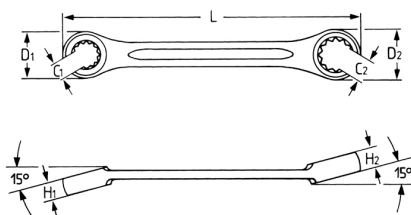

Offener Doppelringschlüssel, 24 x 27 mm

DIN 3118, Chrom-Vanadium, C = verchromt, für Überwurfmutter an Rohrleitungs-Verschraubungen

Details	
Code-No.	00497242780
6Kt mm	24 x 27
Länge (mm)	255
H1 mm	17,0
D1 mm	42,0
EAN	4024089013917
H2 mm	18,0
D2 mm	46,0
C1 mm	18,0
C2 mm	20,0

Details

Gewicht	315
Verpackungseinheit	5
Verpackung	Karton