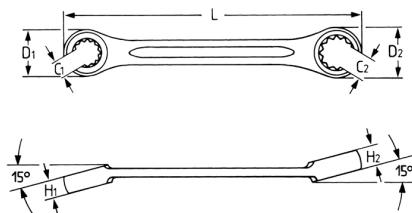

## Offener Doppelringschlüssel, 22 x 24 mm

DIN 3118, Chrom-Vanadium, C = verchromt, für Überwurfmutter an Rohrleitungs-Verschraubungen

Details	
Code-No.	00497222480
6Kt mm	22 x 24
Länge (mm)	235
H1 mm	16,0
D1 mm	38,0
EAN	4024089013900
H2 mm	17,0
D2 mm	42,0
C1 mm	17,0
C2 mm	18,0

## Details

Gewicht	275
Verpackungseinheit	5
Verpackung	Karton