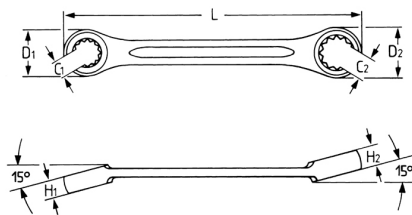

## Offener Doppelringschlüssel, 22 x 24 mm

DIN 3118, Chrom-Vanadium, C = verchromt, für Überwurfmuttern an Rohrleitungs-Verschraubungen

Details	
Code-No.	00497222480
6Kt mm	22 x 24
Länge (mm)	235
H1 mm	16,0
D1 mm	38,0
EAN	4024089013900
H2 mm	17,0
D2 mm	42,0
C1 mm	17,0
C2 mm	18,0

## Details

Gewicht	275
Verpackungseinheit	5
Verpackung	Karton