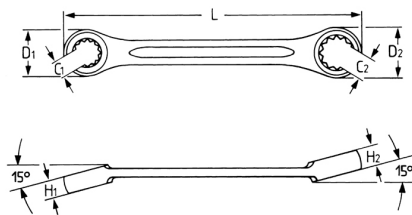

Offener Doppelringschlüssel, 13 x 15 mm

DIN 3118, Chrom-Vanadium, C = verchromt, für Überwurfmuttern an Rohrleitungs-Verschraubungen

Details	
Code-No.	00497131580
6Kt mm	13 x 15
Länge (mm)	175
H1 mm	10,0
D1 mm	26,0
EAN	4024089387339
H2 mm	11,0
D2 mm	28,0
C1 mm	10,0
C2 mm	12,0

Details

Gewicht	120
Verpackungseinheit	10
Verpackung	Karton