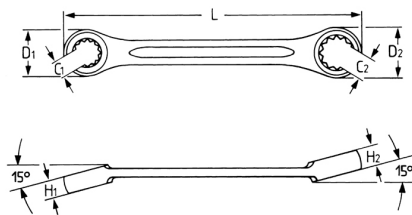

Offener Doppelringschlüssel, 12 x 14 mm

DIN 3118, Chrom-Vanadium, C = verchromt, für Überwurfmutter an Rohrleitungs-Verschraubungen

Details	
Code-No.	00497121480
6Kt mm	12 x 14
Länge (mm)	170
H1 mm	9,0
D1 mm	25,0
EAN	4024089013849
H2 mm	11,0
D2 mm	28,0
C1 mm	9,0
C2 mm	11,0

Details

Gewicht	95
Verpackungseinheit	10
Verpackung	Karton