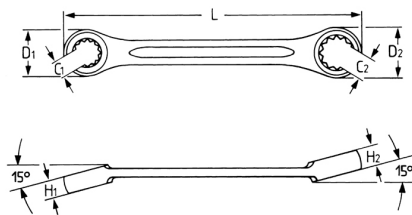

## Offener Doppelringschlüssel, 12 x 14 mm

DIN 3118, Chrom-Vanadium, C = verchromt, für Überwurfmuttern an Rohrleitungs-Verschraubungen

Details	
Code-No.	00497121480
6Kt mm	12 x 14
Länge (mm)	170
H1 mm	9,0
D1 mm	25,0
EAN	4024089013849
H2 mm	11,0
D2 mm	28,0
C1 mm	9,0
C2 mm	11,0

## Details

Gewicht	95
Verpackungseinheit	10
Verpackung	Karton