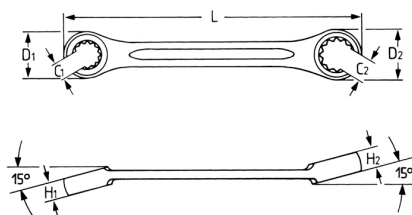

Offener Doppelringschlüssel, 11 x 13 mm

DIN 3118, Chrom-Vanadium, C = verchromt, für Überwurfmutter an Rohrleitungs-Verschraubungen

| Details | |
|------------|---------------|
| Code-No. | 00497111380 |
| 6Kt mm | 11 x 13 |
| Länge (mm) | 175 |
| H1 mm | 10,0 |
| D1 mm | 26,0 |
| EAN | 4024089387322 |
| H2 mm | 11,0 |
| D2 mm | 28,0 |
| C1 mm | 8,5 |
| C2 mm | 10,0 |

Details

| | |
|--------------------|--------|
| Gewicht | 120 |
| Verpackungseinheit | 10 |
| Verpackung | Karton |