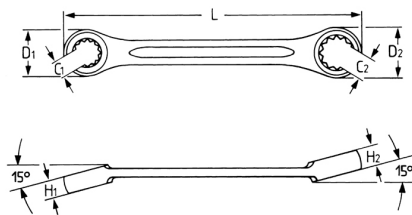

Offener Doppelringschlüssel, 11 x 13 mm

DIN 3118, Chrom-Vanadium, C = verchromt, für Überwurfmutter an Rohrleitungs-Verschraubungen

Details	
Code-No.	00497111380
6Kt mm	11 x 13
Länge (mm)	175
H1 mm	10,0
D1 mm	26,0
EAN	4024089387322
H2 mm	11,0
D2 mm	28,0
C1 mm	8,5
C2 mm	10,0

Details

Gewicht	120
Verpackungseinheit	10
Verpackung	Karton