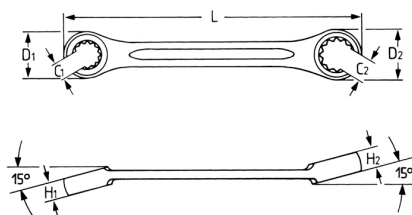

Offener Doppelringschlüssel, 10 x 11 mm

DIN 3118, Chrom-Vanadium, C = verchromt, für Überwurfmutter an Rohrleitungs-Verschraubungen

Details	
Code-No.	00497101180
6Kt mm	10 x 11
Länge (mm)	150
H1 mm	8,5
D1 mm	20,0
EAN	4024089013825
H2 mm	9,0
D2 mm	22,0
C1 mm	7,0
C2 mm	8,5

Details

Gewicht	60
Verpackungseinheit	10
Verpackung	Karton