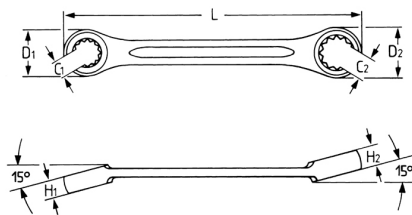

Offener Doppelringschlüssel, 9 x 11 mm

DIN 3118, Chrom-Vanadium, C = verchromt, für Überwurfmutter an Rohrleitungs-Verschraubungen

Details	
Code-No.	00497091180
6Kt mm	9 x 11
Länge (mm)	150
H1 mm	8,5
D1 mm	20,0
EAN	4024089013818
H2 mm	9,0
D2 mm	22,0
C1 mm	6,5
C2 mm	8,5

Details

Gewicht	60
Verpackungseinheit	10
Verpackung	Karton