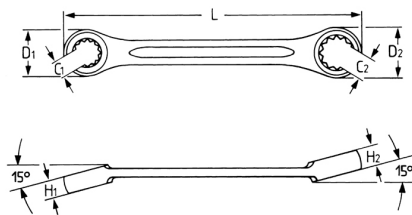

Offener Doppelringschlüssel, 9 x 11 mm

DIN 3118, Chrom-Vanadium, C = verchromt, für Überwurfmuttern an Rohrleitungs-Verschraubungen

Details	
Code-No.	00497091180
6Kt mm	9 x 11
Länge (mm)	150
H1 mm	8,5
D1 mm	20,0
EAN	4024089013818
H2 mm	9,0
D2 mm	22,0
C1 mm	6,5
C2 mm	8,5

Details

Gewicht	60
Verpackungseinheit	10
Verpackung	Karton