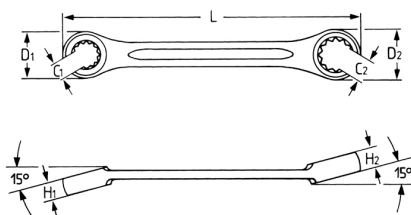

Offener Doppelringschlüssel, 8 x 10 mm

DIN 3118, Chrom-Vanadium, C = verchromt, für Überwurfmutter an Rohrleitungs-Verschraubungen

Details	
Code-No.	00497081080
6Kt mm	8 x 10
Länge (mm)	140
H1 mm	7,0
D1 mm	18,0
EAN	4024089013801
H2 mm	8,5
D2 mm	20,0
C1 mm	6,0
C2 mm	7,0

Details

Gewicht	50
Verpackungseinheit	10
Verpackung	Karton