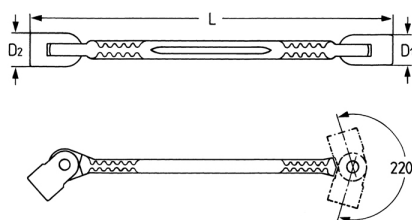

## Doppel-Gelenksteckschlüssel, 10 x 11 mm

verbesserte Ausführung mit Nietstiften, Chrom-Vanadium, CP = verchromt, Köpfe poliert

Details	
Code-No.	00493101182
6Kt mm	10 x 11
Länge (mm)	199
D1 mm	14,5
D2 mm	16,0
Gewicht	100
Verpackungseinheit	10
EAN	4024089013443
Verpackung	Karton