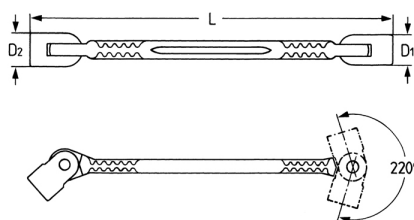

Doppel-Gelenksteckschlüssel, 10 x 11 mm

verbesserte Ausführung mit Nietstiften, Chrom-Vanadium, CP = verchromt, Köpfe poliert

Details	
Code-No.	00493101182
6Kt mm	10 x 11
Länge (mm)	199
D1 mm	14,5
D2 mm	16,0
Gewicht	100
Verpackungseinheit	10
EAN	4024089013443
Verpackung	Karton