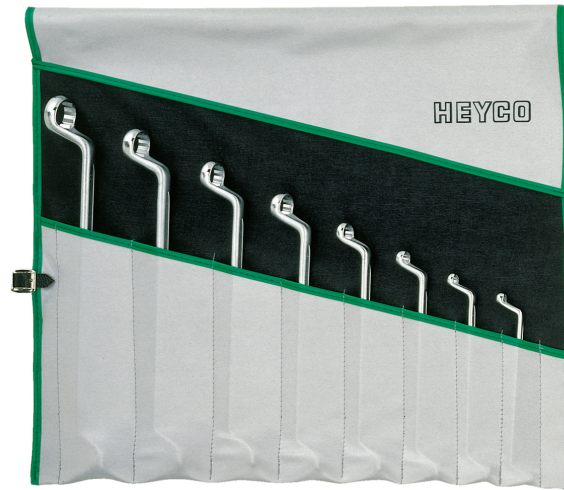

Doppelringschlüssel-Satz, 12-tlg., 1/4 -1.1/4" AF

DIN 838 / ISO 1085, Chrom-Vanadium, verchromt, Ringe poliert, tief gekröpft, lange Form, in Kunststoff-Rolltaschen mit Riemen

Details	
Code-No.	00475767082
Art. Nr.	R 475-12-AF
6Kt AF	1/4x5/16, 3/8x7/16, 1/2x9/16, 5/8x11/16, 5/8x3/4, 3/4x25/32, 3/4x7/8, 13/16x7/8, 7/8x15/16, 15/16x1, 1x1.1
Gewicht	3650
Verpackungseinheit	1
EAN	4024089013115
Verpackung	Rolltasche mit Riemen

Inhalt

Code-No.	Name	Menge
00475660682	Doppelringschlüssel, AF-Größen, 1/4x5/16	1
00475661382	Doppelringschlüssel, AF-Größen, 3/8x7/16	1
00475661982	Doppelringschlüssel, AF-Größen, 1/2x9/16	1
00475662782	Doppelringschlüssel, AF-Größen, 5/8x11/16	1
00475662882	Doppelringschlüssel, AF-Größen, 5/8x3/4	1

Code-No.	Name	Menge
00475663582	Doppelringschlüssel, AF-Größen, 3/4x25/32	1
00475663782	Doppelringschlüssel, AF-Größen, 3/4x7/8	1
00475664182	Doppelringschlüssel, AF-Größen, 13/16x7/8	1
00475664382	Doppelringschlüssel, AF-Größen, 7/8x15/16	1
00475664682	Doppelringschlüssel, AF-Größen, 15/16x1	1
00475665082	Doppelringschlüssel, AF-Größen, 1x1.1/8	1
00475665382	Doppelringschlüssel, AF-Größen, 1.1/16x1.1/4	1