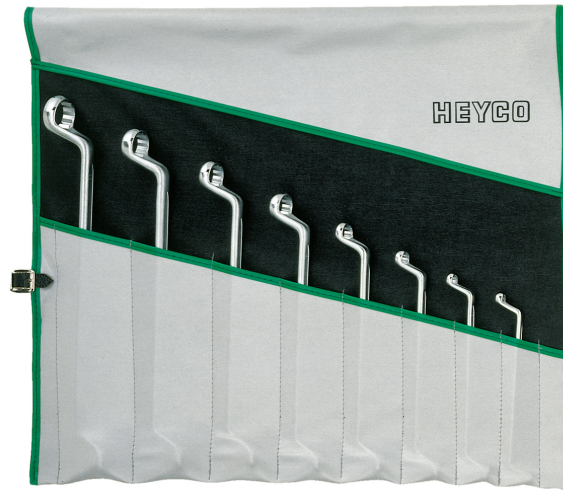

Doppelringschlüssel-Satz, 12-tlg., 1/4 -1.1/4" AF

DIN 838 / ISO 1085, Chrom-Vanadium, verchromt, Ringe poliert, tief gekröpft, lange Form, in Kunststoff-Rolltaschen mit Riemen

Details	
Code-No.	00475767082
Art. Nr.	R 475-12-AF
6Kt AF	1/4x5/16, 3/8x7/16, 1/2x9/16, 5/8x11/16, 5/8x3/4, 3/4x25/32, 3/4x7/8, 13/16x7/8, 7/8x15/16, 15/16x1, 1x1.1
Gewicht	3650
Verpackungseinheit	1
EAN	4024089013115
Verpackung	Rolltasche mit Riemen

Inhalt

Code-No.	Name	Menge
00475660682	Doppelringschlüssel, AF-Größen, 1/4x5/16	1
00475661382	Doppelringschlüssel, AF-Größen, 3/8x7/16	1
00475661982	Doppelringschlüssel, AF-Größen, 1/2x9/16	1
00475662782	Doppelringschlüssel, AF-Größen, 5/8x11/16	1
00475662882	Doppelringschlüssel, AF-Größen, 5/8x3/4	1

Code-No.	Name	Menge
00475663582	Doppelringschlüssel, AF-Größen, 3/4x25/32	1
00475663782	Doppelringschlüssel, AF-Größen, 3/4x7/8	1
00475664182	Doppelringschlüssel, AF-Größen, 13/16x7/8	1
00475664382	Doppelringschlüssel, AF-Größen, 7/8x15/16	1
00475664682	Doppelringschlüssel, AF-Größen, 15/16x1	1
00475665082	Doppelringschlüssel, AF-Größen, 1x1.1/8	1
00475665382	Doppelringschlüssel, AF-Größen, 1.1/16x1.1/4	1