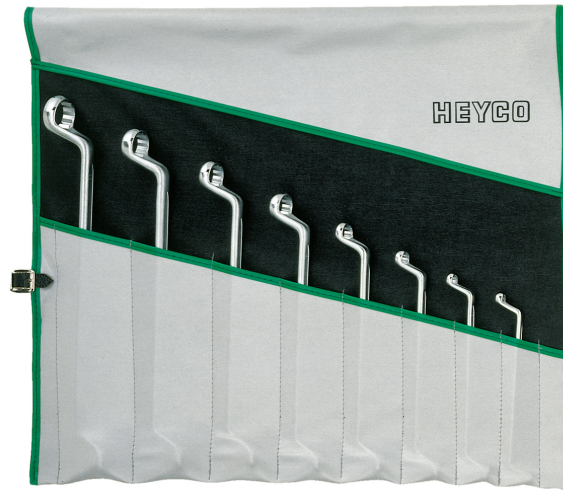

Doppelringschlüssel-Satz, 12-tlg., 6-32 mm

in Kunststoff-Rolltaschen mit Riemen

Details	
Code-No.	00475747182
Art. Nr.	R 475-12-M-1
6Kt mm	6x7/8x9/10x11/12x13/14x15/16x17/18x19/20x22/21x23/24x26/25x28/30x32
Gewicht	3310
Verpackungseinheit	1
EAN	4024089163728
Verpackung	Rolltasche mit Riemen

Inhalt

Code-No.	Name	Menge
00475060782	Doppelringschlüssel, 6 x 7 mm	1
00475080982	Doppelringschlüssel, 8 x 9 mm	1
00475101182	Doppelringschlüssel, 10 x 11 mm	1
00475121382	Doppelringschlüssel, 12 x 13 mm	1
00475141582	Doppelringschlüssel, 14 x 15 mm	1
00475161782	Doppelringschlüssel, 16 x 17 mm	1

Code-No.	Name	Menge
00475181982	Doppelringschlüssel, 18 x 19 mm	1
00475202282	Doppelringschlüssel, 20 x 22 mm	1
00475212382	Doppelringschlüssel, 21 x 23 mm	1
00475242682	Doppelringschlüssel, 24 x 26 mm	1
00475252882	Doppelringschlüssel, 25 x 28 mm	1
00475303282	Doppelringschlüssel, 30 x 32 mm	1