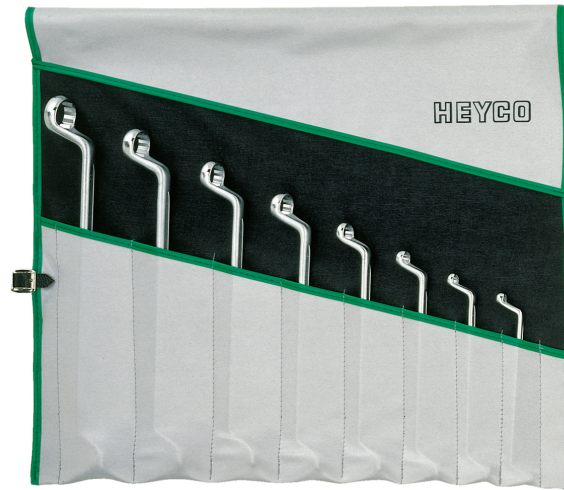

Doppelringschlüssel-Satz, 12-tlg., 6-32 mm

in Kunststoff-Rolltaschen mit Riemen

Details	
Code-No.	00475747082
Art. Nr.	R 475-12-M
6Kt mm	6x7/8x9/10x11/12x13/14x15/16x17/18x19/20x22/21x23/24x27/25x28/30x32
Gewicht	3320
Verpackungseinheit	1
EAN	4024089013092
Verpackung	Rolltasche mit Riemen

Inhalt

Code-No.	Name	Menge
00475060782	Doppelringschlüssel, 6 x 7 mm	1
00475080982	Doppelringschlüssel, 8 x 9 mm	1
00475101182	Doppelringschlüssel, 10 x 11 mm	1
00475121382	Doppelringschlüssel, 12 x 13 mm	1
00475141582	Doppelringschlüssel, 14 x 15 mm	1
00475161782	Doppelringschlüssel, 16 x 17 mm	1

Code-No.	Name	Menge
00475181982	Doppelringschlüssel, 18 x 19 mm	1
00475202282	Doppelringschlüssel, 20 x 22 mm	1
00475212382	Doppelringschlüssel, 21 x 23 mm	1
00475242782	Doppelringschlüssel, 24 x 27 mm	1
00475252882	Doppelringschlüssel, 25 x 28 mm	1
00475303282	Doppelringschlüssel, 30 x 32 mm	1