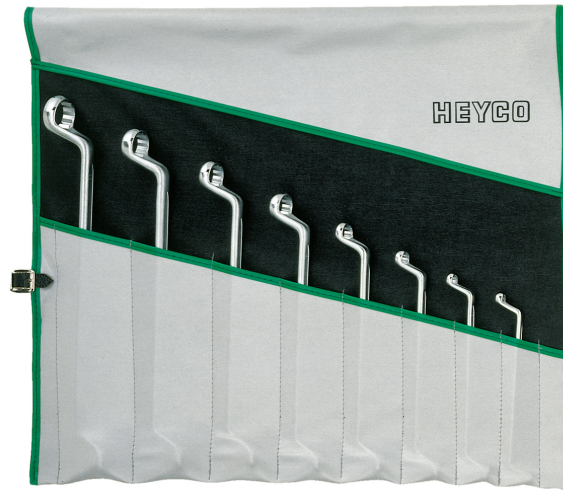

## Doppelringschlüssel-Satz, 8-tlg., 6-22 mm

in Kunststoff-Rolltaschen mit Riemen

Details	
Code-No.	00475744082
Art. Nr.	R 475-8-M
6Kt mm	6x7/8x9/10x11/12x13/14x15/16x17/18x19/20x22
Gewicht	1375
Verpackungseinheit	1
EAN	4024089013085
Verpackung	Rolltasche mit Riemen

### Inhalt

Code-No.	Name	Menge
00475060782	Doppelringschlüssel, 6 x 7 mm	1
00475080982	Doppelringschlüssel, 8 x 9 mm	1
00475101182	Doppelringschlüssel, 10 x 11 mm	1
00475121382	Doppelringschlüssel, 12 x 13 mm	1
00475141582	Doppelringschlüssel, 14 x 15 mm	1
00475161782	Doppelringschlüssel, 16 x 17 mm	1

Code-No.	Name	Menge
00475181982	Doppelringschlüssel, 18 x 19 mm	1
00475202282	Doppelringschlüssel, 20 x 22 mm	1