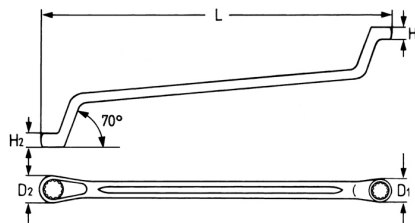

## Doppelringschlüssel, 30 x 36 mm

DIN 838 / ISO 1085, Chrom-Vanadium, C = verchromt, Ringe poliert, tief gekröpft, lange Form

Details	
Code-No.	00475303682
6Kt mm	30 x 36
Länge (mm)	412
H1 mm	16,0
H2 mm	17,6
D2 mm	53,7
EAN	4024089012644
D1 mm	45,5
Gewicht	805
Verpackungseinheit	5
Verpackung	Karton