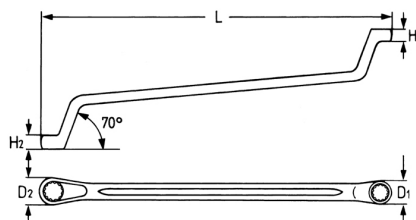

Doppelringschlüssel, 30 x 36 mm

DIN 838 / ISO 1085, Chrom-Vanadium, C = verchromt, Ringe poliert, tief gekröpft, lange Form

Details	
Code-No.	00475303682
6Kt mm	30 x 36
Länge (mm)	412
H1 mm	16,0
H2 mm	17,6
D2 mm	53,7
EAN	4024089012644
D1 mm	45,5
Gewicht	805
Verpackungseinheit	5
Verpackung	Karton