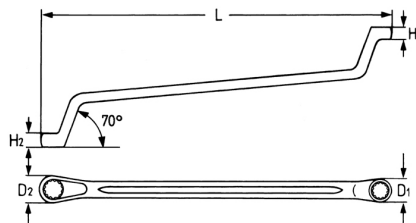

Doppelringschlüssel, 24 x 27 mm

DIN 838 / ISO 1085, Chrom-Vanadium, C = verchromt, Ringe poliert, tief gekröpft, lange Form

Details	
Code-No.	00475242782
6Kt mm	24 x 27
Länge (mm)	337
H1 mm	12,8
H2 mm	13,9
D2 mm	41,0
EAN	4024089012552
D1 mm	37,0
Gewicht	445
Verpackungseinheit	5
Verpackung	Karton