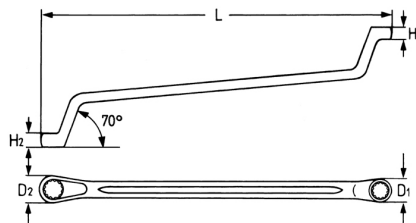

## Doppelringschlüssel, 18 x 21 mm

DIN 838 / ISO 1085, Chrom-Vanadium, C = verchromt, Ringe poliert, tief gekröpft, lange Form

Details	
Code-No.	00475182182
6Kt mm	18 x 21
Länge (mm)	290
H1 mm	11,0
H2 mm	11,8
D2 mm	32,4
EAN	4024089012439
D1 mm	28,4
Gewicht	265
Verpackungseinheit	5
Verpackung	Karton