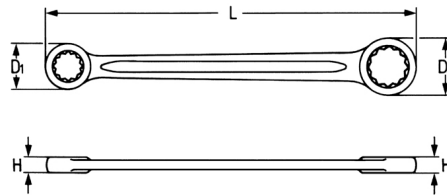

## Doppelringschlüssel, 36 x 41 mm

DIN 837 / ISO 1085, Chrom-Vanadium, CP = verchromt, Ringe poliert, gerade

| Details            |               |
|--------------------|---------------|
| Code-No.           | 00450364182   |
| 6Kt mm             | 36 x 41       |
| Länge (mm)         | 365           |
| H mm               | 14,3          |
| D1 mm              | 51,5          |
| D2 mm              | 59,0          |
| Gewicht            | 500           |
| Verpackungseinheit | 5             |
| EAN                | 4024089012040 |
| Verpackung         | Karton        |