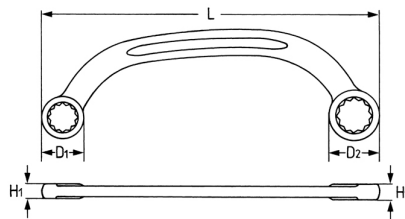

Starter- und Blockschlüssel, 14 x 17 mm

Chrom-Vanadium, CP = verchromt, Ringe poliert

Details	
Code-No.	00430141782
6Kt mm	14 x 17
Länge (mm)	185
H1 mm	8,2
H2 mm	8,4
D1 mm	23,8
D2 mm	26,7
Gewicht	105
Verpackungseinheit	5
EAN	4024089011692

Details

Verpackung

Karton