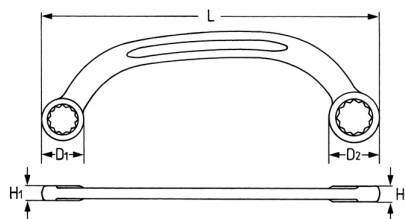

Starter- und Blockschlüssel, 14 x 16 mm

Chrom-Vanadium, CP = verchromt, Ringe poliert

Details	
Code-No.	00430141682
6Kt mm	14 x 16
Länge (mm)	185
H1 mm	8,2
H2 mm	8,4
D1 mm	23,8
D2 mm	26,7
Gewicht	110
Verpackungseinheit	5
EAN	4024089011685

Details

Verpackung

Karton