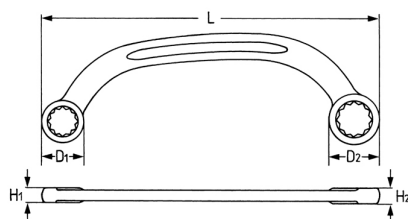

Starter- und Blockschlüssel, 14 x 16 mm

Chrom-Vanadium, CP = verchromt, Ringe poliert

Details	
Code-No.	00430141682
6Kt mm	14 x 16
Länge (mm)	185
H1 mm	8,2
H2 mm	8,4
D1 mm	23,8
D2 mm	26,7
Gewicht	110
Verpackungseinheit	5
EAN	4024089011685

Details

Verpackung

Karton