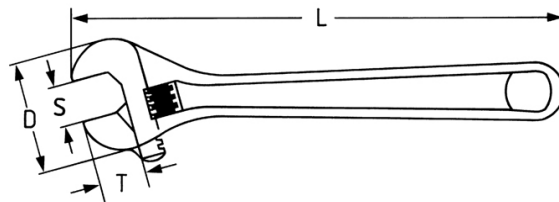

Verstellbarer Einmaulschlüssel, 115mm (4")

DIN 3117 A, Chrom-Vanadium, Kopf geschliffen, PHS = phosphatiert, schwedisches Modell, linksgängig, Maulstellung 15°

Details	
Code-No.	00390000437
Länge (mm)	115
L Zoll	4
S mm	13
S "	1/2
T mm	13,5
D mm	35,0
Gewicht	52
Verpackungseinheit	1
EAN	4024089010084

Details

Verpackung

Karton