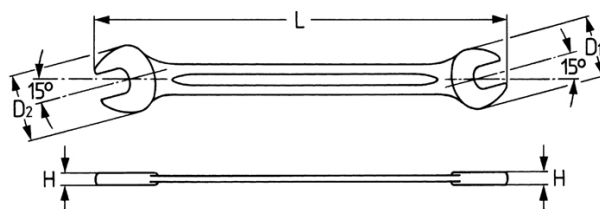

Doppelmaulschlüssel, 5 x 5,5 mm

DIN 3110/ISO 1085, Chrom-Vanadium, CP = verchromt, Köpfe poliert

Details	
Code-No.	00350055582
6Kt mm	5 x 5,5
Länge (mm)	104
H mm	3,3
D1 mm	13,7
D2 mm	14,7
Gewicht	10
Verpackungseinheit	10
EAN	4024089008289
Verpackung	Karton