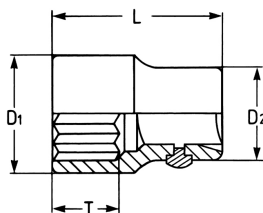

Steckschlüssel-Einsatz, 1", 80 mm

DIN 3124 / ISO 2725, Chrom-Vanadium, C = verchromt, mit Stiftsicherung

Details	
Code-No.	00105008080
6Kt mm	80
Länge (mm)	103
T mm	54,0
D1 mm	105,0
D2 mm	60,0
Gewicht	2670
Verpackungseinheit	1
EAN	4024089007459

Details

Verpackung

Karton