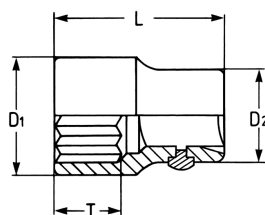

Steckschlüssel-Einsatz, 1", 50 mm

DIN 3124 / ISO 2725, Chrom-Vanadium, C = verchromt, mit Stiftsicherung

Details	
Code-No.	00105005080
6Kt mm	50
Länge (mm)	77
T mm	38,0
D1 mm	71,0
D2 mm	54,0
Gewicht	1050
Verpackungseinheit	1
EAN	4024089007398

Details

Verpackung

Karton