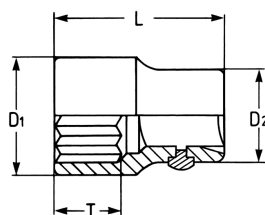

## Steckschlüssel-Einsatz, 1", 41 mm

DIN 3124 / ISO 2725, Chrom-Vanadium, C = verchromt, mit Stiftsicherung

Details	
Code-No.	00105004180
6Kt mm	41
Länge (mm)	70
T mm	32,0
D1 mm	57,0
D2 mm	45,0
Gewicht	695
Verpackungseinheit	1
EAN	4024089007374

## Details

Verpackung

Karton