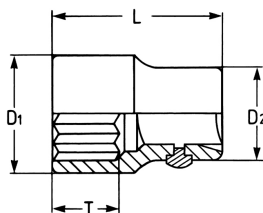

## Steckschlüssel-Einsatz, 1", 36 mm

DIN 3124 / ISO 2725, Chrom-Vanadium, C = verchromt, mit Stiftsicherung

Details	
Code-No.	00105003680
6Kt mm	36
Länge (mm)	64
T mm	32,5
D1 mm	54,0
D2 mm	51,0
Gewicht	580
Verpackungseinheit	1
EAN	4024089007367