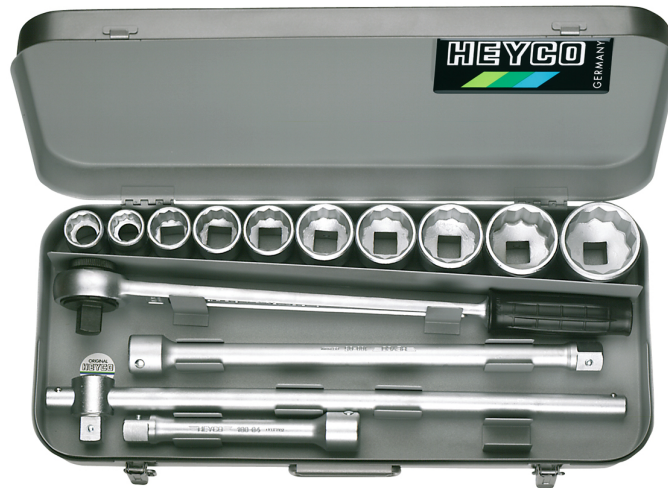

## Steckschlüssel-Garnitur, 6-kant, 14-tlg., 3/4"

Chrom-Vanadium, C = verchromt, Metallkasten 515x220x84 mm

Details	
Code-No.	00101800080
Art. Nr.	101-80-M
tlg.	14
Gewicht	11850
Verpackungseinheit	1
EAN	4024089007329
Verpackung	Metallkasten

### Inhalt

Code-No.	Name	Menge
00100030180	Griff mit Gleitstück, 3/4"	1
00100040080	Verlängerung, 3/4"	1
00100050080	Verlängerung, 3/4"	1
00100160080	Verbindungsvierkant, 3/4"	1
00100602280	Steckschlüssel-Einsätze, 3/4", 22 mm	1
00100602480	Steckschlüssel-Einsätze, 3/4", 24 mm	1

Code-No.	Name	Menge
00100602780	Steckschlüssel-Einsätze, 3/4", 27 mm	1
00100603080	Steckschlüssel-Einsätze, 3/4", 30 mm	1
00100603280	Steckschlüssel-Einsätze, 3/4", 32 mm	1
00100603680	Steckschlüssel-Einsätze, 3/4", 36 mm	1
00100603880	Steckschlüssel-Einsätze, 3/4", 38 mm	1
00100604180	Steckschlüssel-Einsätze, 3/4", 41 mm	1
00100604680	Steckschlüssel-Einsätze, 3/4", 46 mm	1
00100605080	Steckschlüssel-Einsätze, 3/4", 50 mm	1