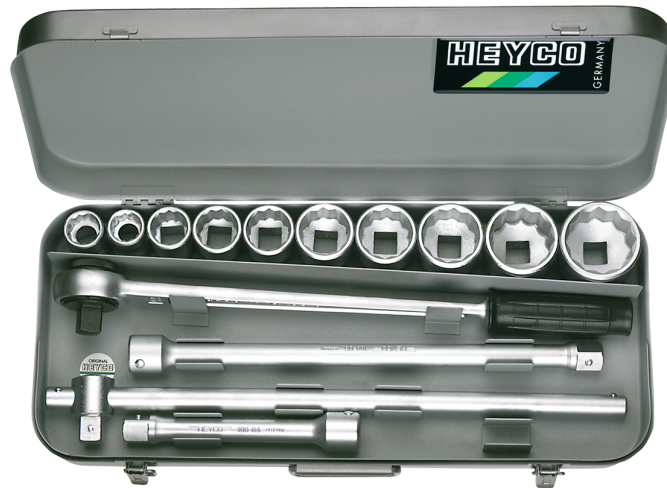

## Steckschlüssel-Garnitur, 12-kant, 14-tlg., 3/4"

Code	No.	tlg./pcs.			EAN	€
00101000080	<b>101-O-M</b>	14	11700	1	007237	496,95
enthaltend/containing						
Stk./pcs.	Artikel/article	No.	Maße/dimensions			
10	 100-12 C	100-12 C	MM 22 24 27 30 32 36 38 41 46 50			
1	 100-00-6 C	100-00-6 C	490 mm			
1	 100-03-1 C	100-03-1 C	485 mm			
1	 100-04 C	100-04 C	200 mm			
1	 100-05 C	100-05 C	400 mm			

Chrom-Vanadium, C = verchromt, Metallkasten 515x220x84 mm

Details	
Code-No.	00101600080
Art. Nr.	101-60-AF
tlg.	14
Gewicht	11330
Verpackungseinheit	1
EAN	4024089007312
Verpackung	Metallkasten

### Inhalt

Code-No.	Name	Menge
00100030180	Griff mit Gleitstück, 3/4"	1
00100033480	Steckschlüssel-Einsätze, 3/4", AF-Größen, 7/8	1
00100033580	Steckschlüssel-Einsätze, 3/4", AF-Größen, 15/16	1
00100033780	Steckschlüssel-Einsätze, 3/4", AF-Größen, 1	1
00100033880	Steckschlüssel-Einsätze, 3/4", AF-Größen, 1.1/16	1
00100033980	Steckschlüssel-Einsätze, 3/4", AF-Größen, 1.1/8	1
00100034180	Steckschlüssel-Einsätze, 3/4", AF-Größen, 1.1/4	1
00100034580	Steckschlüssel-Einsätze, 3/4", AF-Größen, 1.1/2	1
00100034780	Steckschlüssel-Einsätze, 3/4", AF-Größen, 1.5/8	1
00100034980	Steckschlüssel-Einsätze, 3/4", AF-Größen, 1.3/4	1
00100035280	Steckschlüssel-Einsätze, 3/4", AF-Größen, 2	1
00100040080	Verlängerung, 3/4"	1
00100050080	Verlängerung, 3/4"	1
00100160080	Verbindungsvierkant, 3/4"	1