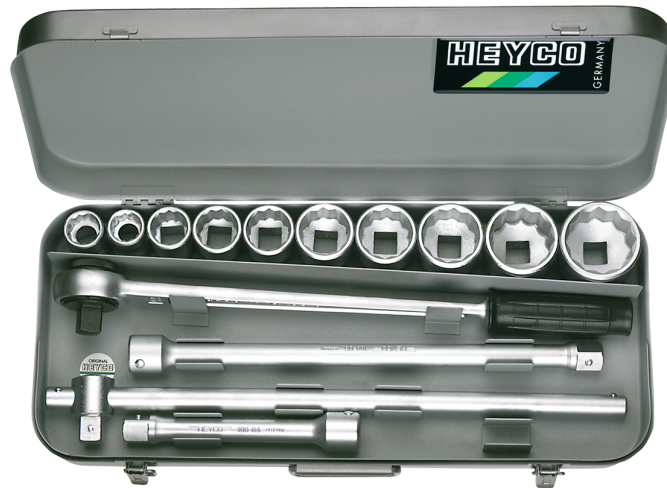

## Steckschlüssel-Garnitur, 12-kant, 14-tlg., 3/4"

Chrom-Vanadium, C = verchromt, Metallkasten 515x220x84 mm

Details	
Code-No.	00101500080
Art. Nr.	101-50-M
tlg.	14
Gewicht	11625
Verpackungseinheit	1
EAN	4024089007299
Verpackung	Metallkasten

### Inhalt

Code-No.	Name	Menge
00100002280	Steckschlüssel-Einsätze, 3/4", 22 mm	1
00100002480	Steckschlüssel-Einsätze, 3/4", 24 mm	1
00100002780	Steckschlüssel-Einsätze, 3/4", 27 mm	1
00100003080	Steckschlüssel-Einsätze, 3/4", 30 mm	1
00100003280	Steckschlüssel-Einsätze, 3/4", 32 mm	1
00100003680	Steckschlüssel-Einsätze, 3/4", 36 mm	1

<b>Code-No.</b>	<b>Name</b>	<b>Menge</b>
00100003880	Steckschlüssel-Einsätze, 3/4", 38 mm	1
00100004180	Steckschlüssel-Einsätze, 3/4", 41 mm	1
00100004680	Steckschlüssel-Einsätze, 3/4", 46 mm	1
00100005080	Steckschlüssel-Einsätze, 3/4", 50 mm	1
00100030180	Griff mit Gleitstück, 3/4"	1
00100040080	Verlängerung, 3/4"	1
00100050080	Verlängerung, 3/4"	1
00100160080	Verbindungsvierkant, 3/4"	1