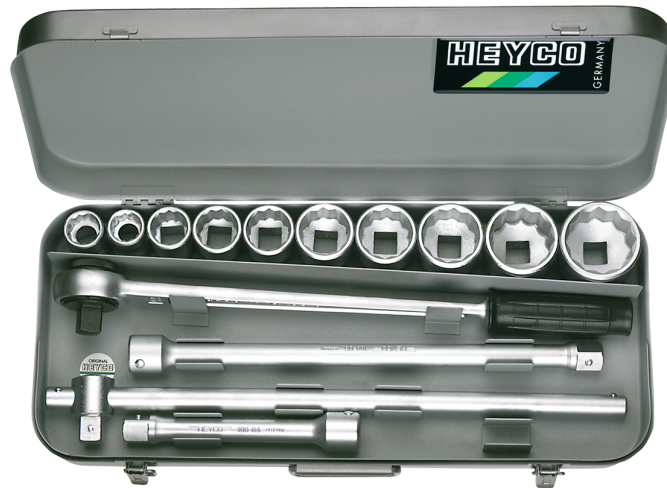

## Steckschlüssel-Garnitur, 6-kant,14-tlg., 3/4"

Code	No.	tlg./pcs.			EAN	€							
00101000080	<b>101-0-M</b>	14	11700	1	007237	496,95							
enthaltend/containing													
Stk./pcs.	Artikel/article	No.	Maße/dimensions										
10	 100-12 C	100-12 C	MM	22	24	27	30	32	36	38	41	46	50
1	 100-00-6 C	100-00-6 C		490 mm									
1	 100-03-1 C	100-03-1 C		485 mm									
1	 100-04 C	100-04 C		200 mm									
1	 100-05 C	100-05 C		400 mm									

Chrom-Vanadium, C = verchromt, Metallkasten 515x220x84 mm

Details	
Code-No.	00101300080
Art. Nr.	101-30-M
tlg.	14
Gewicht	11925
Verpackungseinheit	1
EAN	4024089007282
Verpackung	Metallkasten

### Inhalt

<b>Code-No.</b>	<b>Name</b>	<b>Menge</b>
00100000680	Umschaltknarre, 3/4", 50 Zähne	1
00100030180	Griff mit Gleitstück, 3/4"	1
00100040080	Verlängerung, 3/4"	1
00100050080	Verlängerung, 3/4"	1
00100602280	Steckschlüssel-Einsätze, 3/4", 22 mm	1
00100602480	Steckschlüssel-Einsätze, 3/4", 24 mm	1
00100602780	Steckschlüssel-Einsätze, 3/4", 27 mm	1
00100603080	Steckschlüssel-Einsätze, 3/4", 30 mm	1
00100603280	Steckschlüssel-Einsätze, 3/4", 32 mm	1
00100603680	Steckschlüssel-Einsätze, 3/4", 36 mm	1
00100603880	Steckschlüssel-Einsätze, 3/4", 38 mm	1
00100604180	Steckschlüssel-Einsätze, 3/4", 41 mm	1
00100604680	Steckschlüssel-Einsätze, 3/4", 46 mm	1
00100605080	Steckschlüssel-Einsätze, 3/4", 50 mm	1