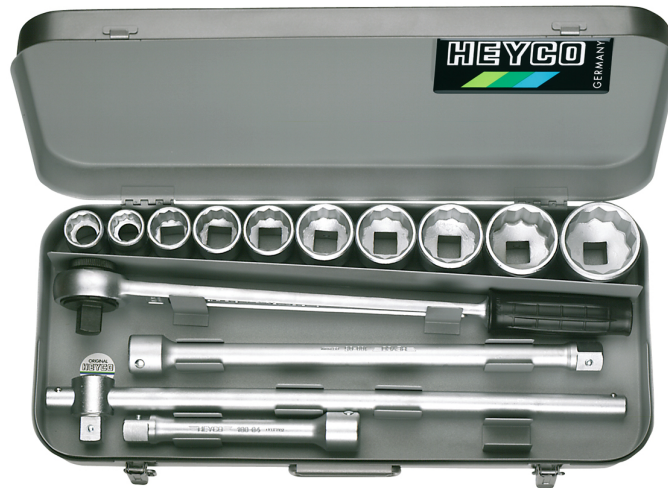

## Steckschlüssel-Garnitur, 12-kant, 14-tlg., 3/4"

| Code                  | No.  | tlg./pcs.  |  |  | EAN    | €      |
|-----------------------|--|------------|--|--|--------|--------|
| 00101000080           | <b>101-O-M</b>   | 14         | 11700  | 1  | 007237 | 496,95 |
| enthaltend/containing |  |            |  |  |        |        |
| Stk./pcs.             | Artikel/article  | No.        | Maße/dimensions  |  |        |        |
| 10                    |  100-12 C   | 100-12 C   | MM 22 24 27 30 32 36 38 41 46 50   |  |        |        |
| 1                     |  100-00-6 C | 100-00-6 C | 490 mm   |  |        |        |
| 1                     |  100-03-1 C | 100-03-1 C | 485 mm   |  |        |        |
| 1                     |  100-04 C   | 100-04 C   | 200 mm   |  |        |        |
| 1                     |  100-05 C   | 100-05 C   | 400 mm   |  |        |        |

Chrom-Vanadium, C = verchromt, Metallkasten 515x220x84 mm

| Details            |               |
|--------------------|---------------|
| Code-No.           | 00101100080   |
| Art. Nr.           | 101-10-AF     |
| tlg.               | 14            |
| Gewicht            | 11405         |
| Verpackungseinheit | 1             |
| EAN                | 4024089007275 |
| Verpackung         | Metallkasten  |