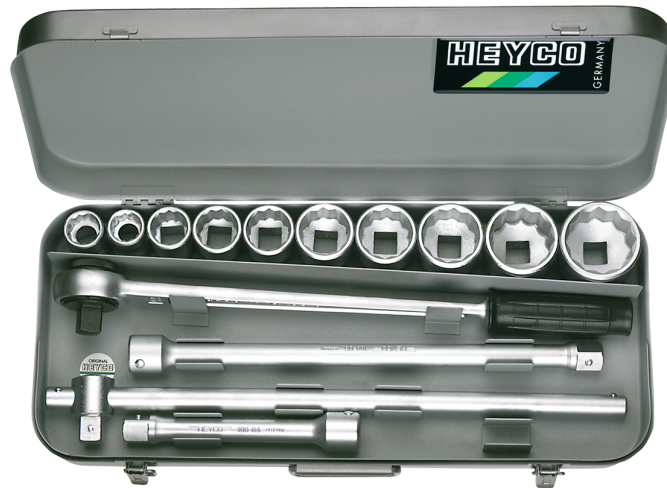

Steckschlüssel-Garnitur, 12-kant, 14-tlg., 3/4"

Code	No.	tlg./pcs.			EAN	€							
00101000080	101-0-M	14	11700	1	007237	496,95							
enthaltend/containing													
Stk./pcs.	Artikel/article	No.	Maße/dimensions										
10	100-12 C		MM	22	24	27	30	32	36	38	41	46	50
1	100-00-6 C			490 mm									
1	100-03-1 C			485 mm									
1	100-04 C			200 mm									
1	100-05 C			400 mm									

Chrom-Vanadium, C = verchromt, Metallkasten 515x220x84 mm

Details	
Code-No.	00101000080
Art. Nr.	101-0-M
tlg.	14
Gewicht	11700
Verpackungseinheit	1
EAN	4024089007237
Verpackung	Metallkasten

Inhalt

Code-No.	Name	Menge
00100000680	Umschaltknarre, 3/4", 50 Zähne	1
00100002280	Steckschlüssel-Einsätze, 3/4", 22 mm	1
00100002480	Steckschlüssel-Einsätze, 3/4", 24 mm	1
00100002780	Steckschlüssel-Einsätze, 3/4", 27 mm	1
00100003080	Steckschlüssel-Einsätze, 3/4", 30 mm	1
00100003280	Steckschlüssel-Einsätze, 3/4", 32 mm	1
00100003680	Steckschlüssel-Einsätze, 3/4", 36 mm	1
00100003880	Steckschlüssel-Einsätze, 3/4", 38 mm	1
00100004180	Steckschlüssel-Einsätze, 3/4", 41 mm	1
00100004680	Steckschlüssel-Einsätze, 3/4", 46 mm	1
00100005080	Steckschlüssel-Einsätze, 3/4", 50 mm	1
00100030180	Griff mit Gleitstück, 3/4"	1
00100040080	Verlängerung, 3/4"	1
00100050080	Verlängerung, 3/4"	1